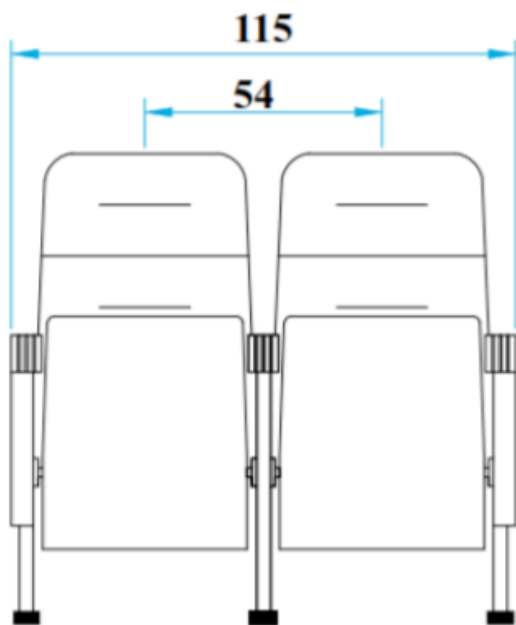

*Imágenes referenciales