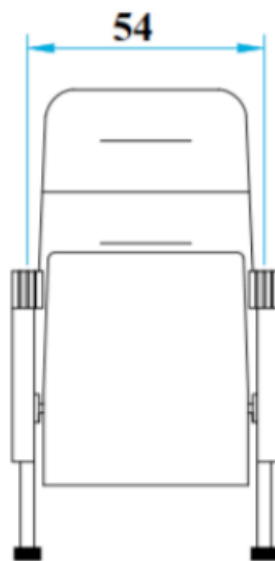

*Imágenes referenciales