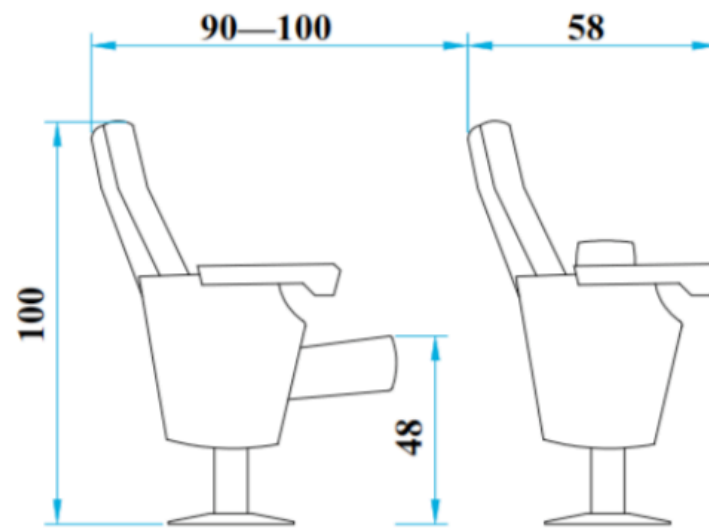

*Imágenes referenciales